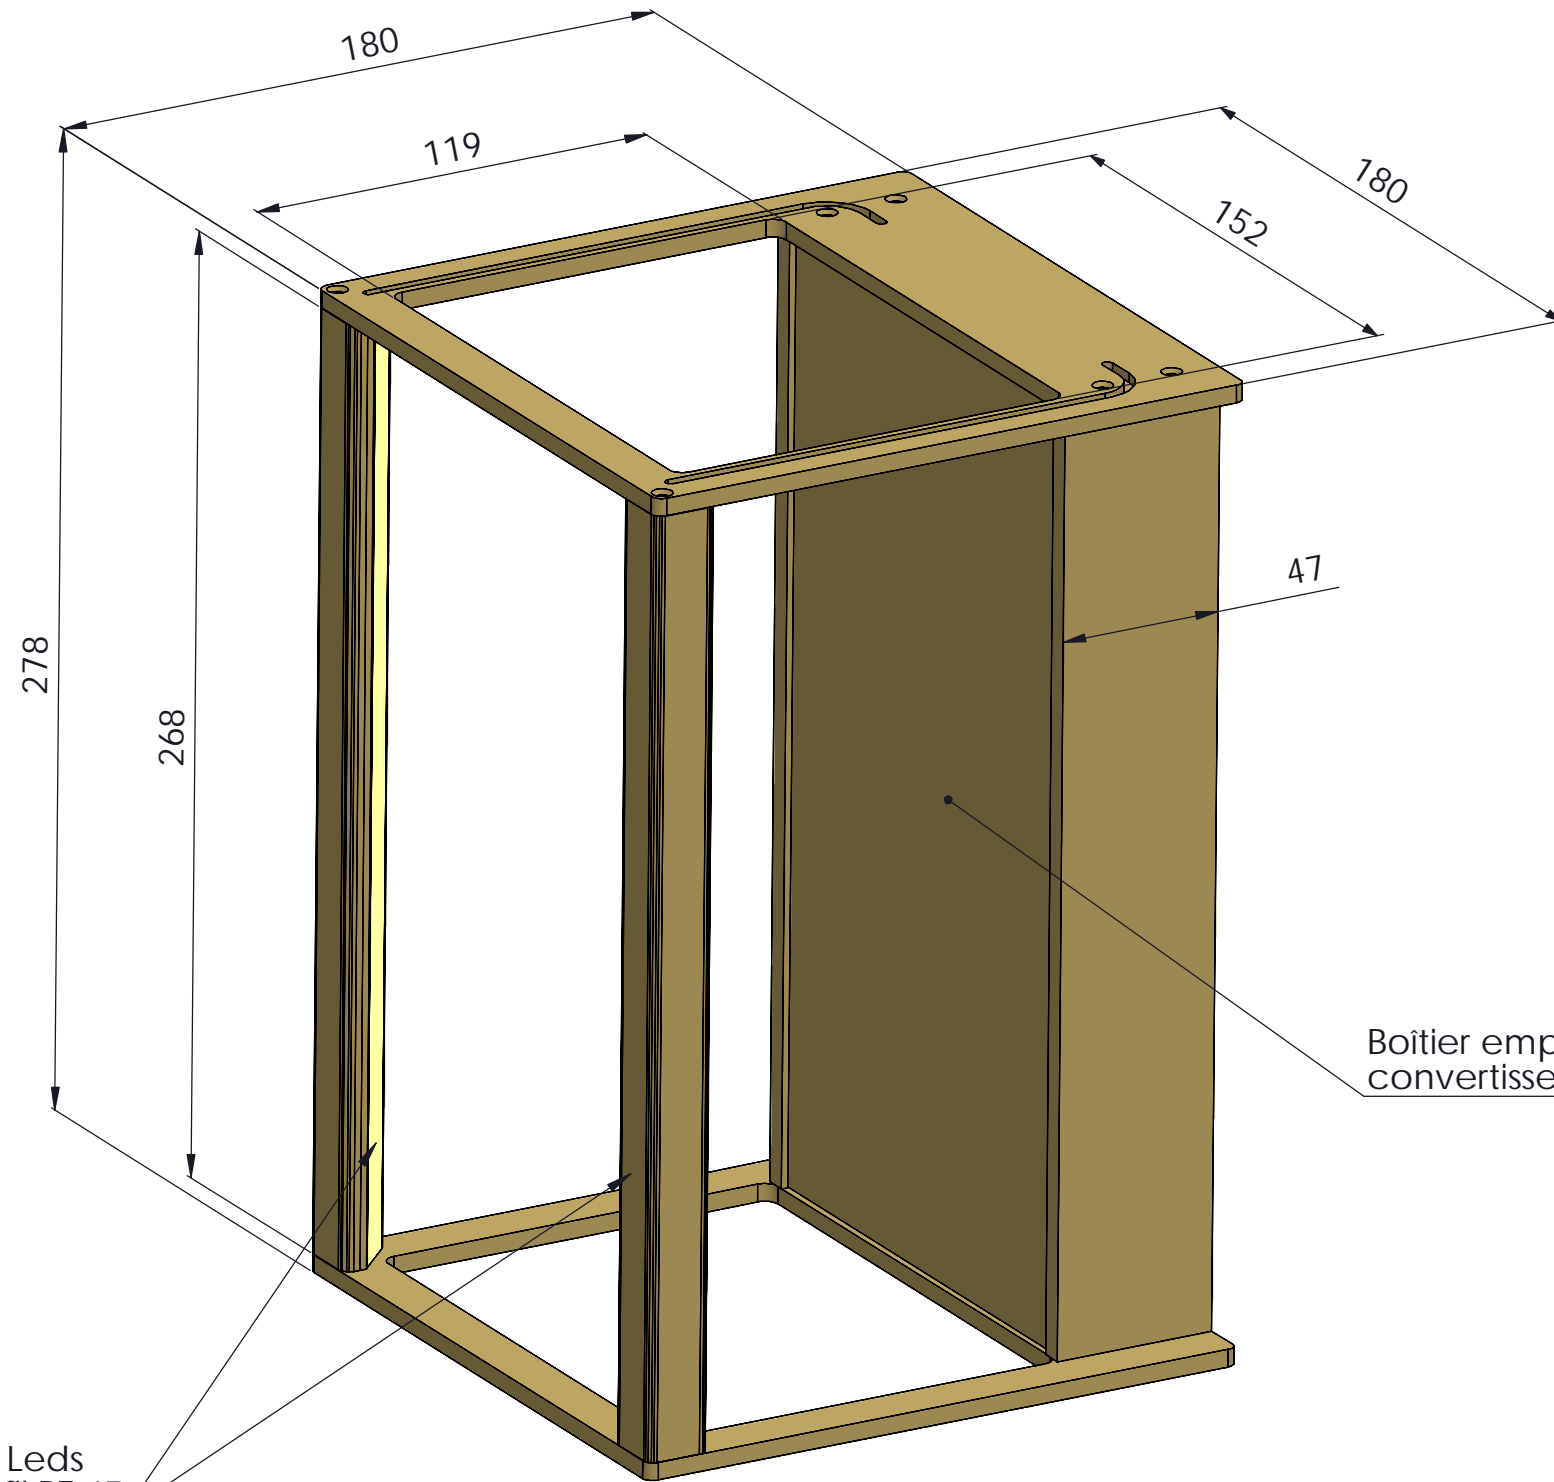

Boitier emplacement convertisseur

Modules Leds dans profil BT-45

LED:

- temp.couleur : 3500K
- Puissance : 22W/m
- Longueur : 2x 250mm

Convertisseur : 1x SE-20-24

Dessin de principe

MODIF.	- A /		QUANTITE : /	
ALBA 2		MATERIEL : Aluminium		
Lanterne		COULEUR : n°22 Gold (autres couleurs sur demandes)	FINITION : Eloxé	
		FT N°	DATE 2024	
			ECHELLE 1:2	PAGE 0/0