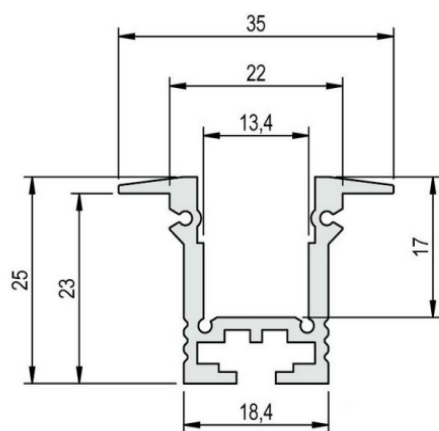

## PROFIL ALUMINIUM P03-011

## CARACTÉRISTIQUES

<i>Matière</i>	Aluminium 6063
<i>Finition</i>	Éloxé naturel
<i>Longueur maximale</i>	3m
<i>Dimension (LxH)</i>	35x25mm
<i>Puissance LED</i>	9-24W/m

## DIMENSIONS (mm)