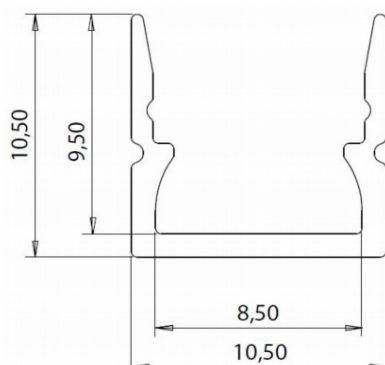

PROFIL ALUMINIUM P03-007

CARACTÉRISTIQUES

<i>Matière</i>	Aluminium 6063
<i>Finition</i>	Éloxé naturel
<i>Longueur maximale</i>	3m
<i>Dimension (LxH)</i>	10,5x10,5mm
<i>Puissance LED</i>	10W/m

DIMENSIONS (mm)