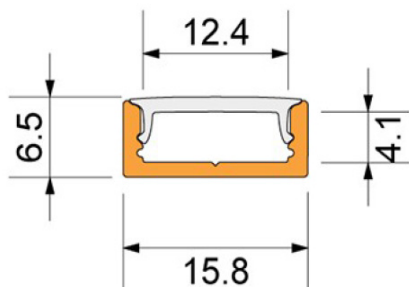

## PROFIL ALUMINIUM P10-001

## CARACTÉRISTIQUES

<i>Matière</i>	Aluminium EN AW 6060
<i>Finition</i>	Éloxé naturel
<i>Longueur maximale</i>	3m
<i>Dimension (LxH)</i>	15,8x6,5mm
<i>Puissance LED</i>	9-12W/m

## DIMENSIONS (mm)