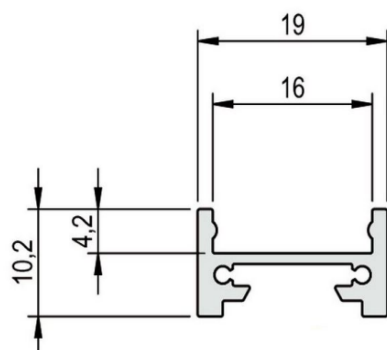

PROFIL ALUMINIUM P03-008

DIMENSIONS (mm)

CARACTÉRISTIQUES

<i>Matière</i>	Aluminium 6063
<i>Finition</i>	Éloxé naturel
<i>Longueur maximale</i>	3m
<i>Dimension (LxH)</i>	19x10,2mm (22mm avec écran élevé)
<i>Puissance LED</i>	9-24W/m