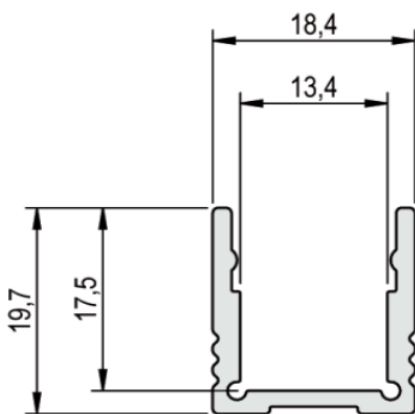

PROFIL ALUMINIUM P03-002

CARACTÉRISTIQUES

<i>Matière</i>	Aluminium 6063
<i>Finition</i>	Éloxé naturel
<i>Longueur maximale</i>	3m
<i>Dimension (LxH)</i>	18,4x19,7mm
<i>Puissance LED</i>	9-24W/m

DIMENSIONS (mm)