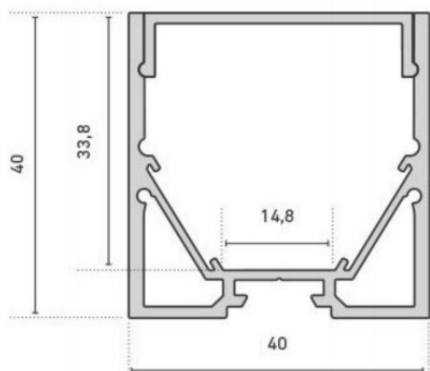

## PROFIL ALUMINIUM P03-010

## CARACTÉRISTIQUES

|                          |                |
|--------------------------|----------------|
| <i>Matière</i>           | Aluminium 6063 |
| <i>Finition</i>          | Éloxé naturel  |
| <i>Longueur maximale</i> | 3m             |
| <i>Dimension (LxH)</i>   | 40x40mm        |
| <i>Puissance LED</i>     | 9-24W/m        |

## DIMENSIONS (mm)