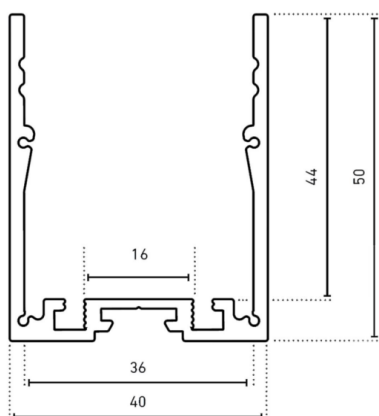

## PROFIL ALUMINIUM P03-017

## CARACTÉRISTIQUES

<i>Matière</i>	Aluminium EN AW 6060
<i>Finition</i>	Éloxé naturel
<i>Longueur maximale</i>	3m
<i>Dimension (LxH)</i>	40x50mm
<i>Puissance LED</i>	9-24W/m

## DIMENSIONS (mm)