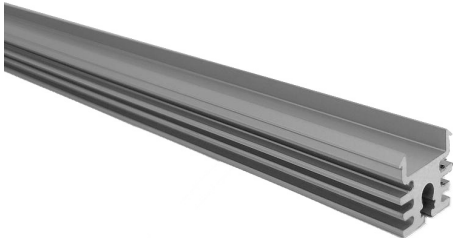

## PROFIL ALUMINIUM P02-002

## CARACTÉRISTIQUES

<i>Matière</i>	Aluminium EN AW 6060
<i>Finition</i>	Éloxé naturel
<i>Longueur maximale</i>	3m
<i>Dimension (LxH)</i>	18x16mm
<i>Puissance LED</i>	9-24W/m