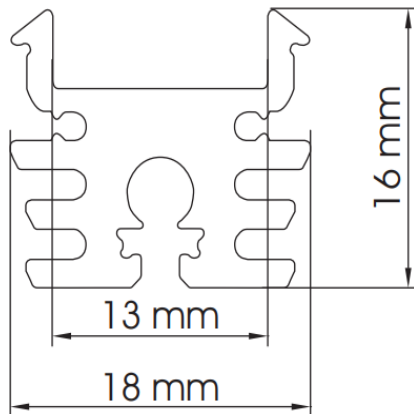

## PROFIL ALUMINIUM P02-002

## CARACTÉRISTIQUES

<i>Matière</i>	Aluminium EN AW 6060
<i>Finition</i>	Éloxé naturel
<i>Longueur maximale</i>	3m
<i>Dimension (LxH)</i>	18x16mm
<i>Puissance LED</i>	9-24W/m

## DIMENSIONS (mm)