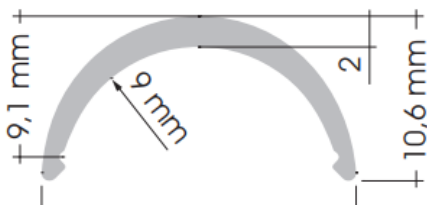

## CARACTÉRISTIQUES

<i>Matière</i>	Aluminium EN AW 6060
<i>Finition</i>	Éloxé naturel
<i>Longueur maximale</i>	3m
<i>Dimension (LxH)</i>	18x16mm
<i>Puissance LED</i>	9-24W/m

## DIMENSIONS (mm)