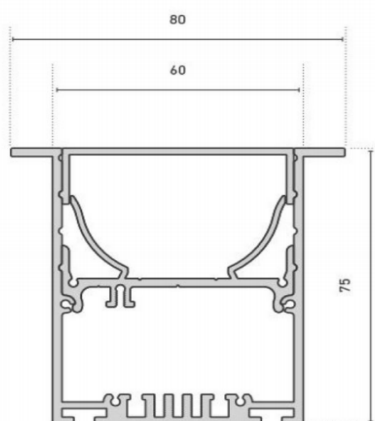

PROFIL ALUMINIUM P03-021

CARACTÉRISTIQUES

<i>Matière</i>	Aluminium 6063
<i>Finition</i>	Éloxé naturel
<i>Longueur maximale</i>	3m
<i>Dimension (LxH)</i>	80x75mm
<i>Puissance LED</i>	9-24W/m

DIMENSIONS (mm)