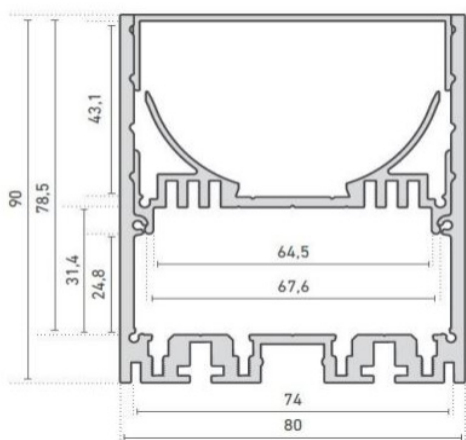

PROFIL ALUMINIUM P03-023

CARACTÉRISTIQUES

<i>Matière</i>	Aluminium 6063
<i>Finition</i>	Éloxé naturel
<i>Longueur maximale</i>	3m
<i>Dimension (LxH)</i>	80x90mm
<i>Puissance LED</i>	9-24W/m

DIMENSIONS (mm)