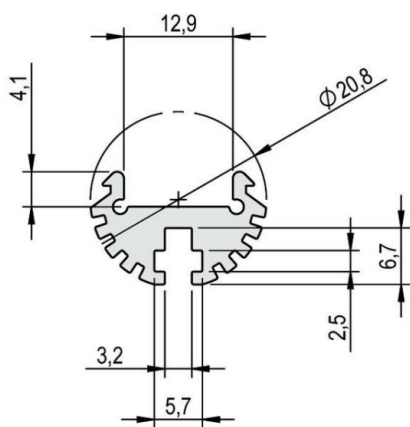

## PROFIL ALUMINIUM P03-026

## CARACTÉRISTIQUES

<i>Matière</i>	Aluminium 6063
<i>Finition</i>	Éloxé naturel
<i>Longueur maximale</i>	3m
<i>Dimension (LxH)</i>	∅ 20,8mm
<i>Puissance LED</i>	9-24W/m

## DIMENSIONS (mm)