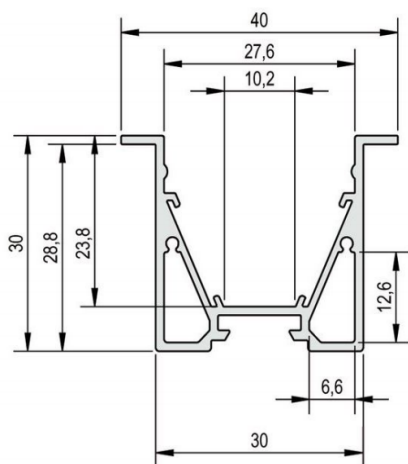

PROFIL ALUMINIUM P03-012

CARACTÉRISTIQUES

<i>Matière</i>	Aluminium 6063
<i>Finition</i>	Éloxé naturel
<i>Longueur maximale</i>	3m
<i>Dimension (LxH)</i>	40x30mm
<i>Puissance LED</i>	9-24W/m

DIMENSIONS (mm)