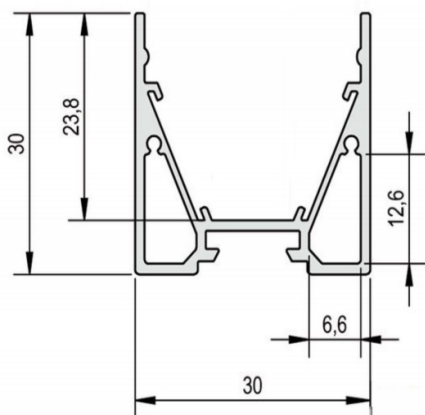

PROFIL ALUMINIUM P03-009

CARACTÉRISTIQUES

<i>Matière</i>	Aluminium 6063
<i>Finition</i>	Éloxé naturel
<i>Longueur maximale</i>	3m
<i>Dimension (LxH)</i>	30x30mm
<i>Puissance LED</i>	9-24W/m

DIMENSIONS (mm)