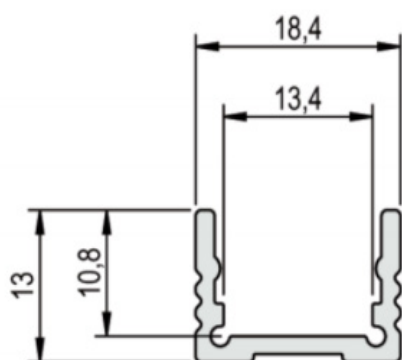

PROFIL ALUMINIUM P03-001

CARACTÉRISTIQUES

<i>Matière</i>	Aluminium 6063
<i>Finition</i>	Éloxé naturel
<i>Longueur maximale</i>	3m
<i>Dimension (LxH)</i>	18,4x13mm
<i>Puissance LED</i>	9-24W/m

DIMENSIONS (mm)