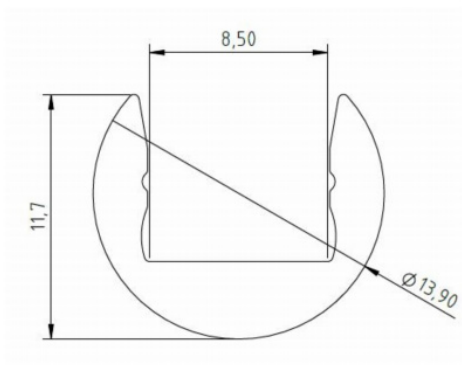

PROFIL ALUMINIUM P03-025

CARACTÉRISTIQUES

<i>Matière</i>	Aluminium EN AW 6060
<i>Finition</i>	Éloxé naturel
<i>Longueur maximale</i>	3m
<i>Dimension (LxH)</i>	∅ 13,9x11,7mm
<i>Puissance LED</i>	9-24W/m

DIMENSIONS (mm)