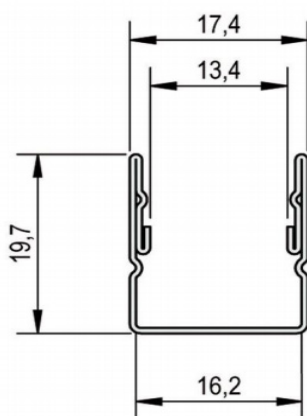

PROFIL ALUMINIUM P03-004

CARACTÉRISTIQUES

<i>Matière</i>	Acier inoxydable 1.4404
<i>Finition</i>	-
<i>Longueur maximale</i>	3m
<i>Dimension (LxH)</i>	16,2x19,7mm
<i>Puissance LED</i>	9-24W/m

DIMENSIONS (mm)