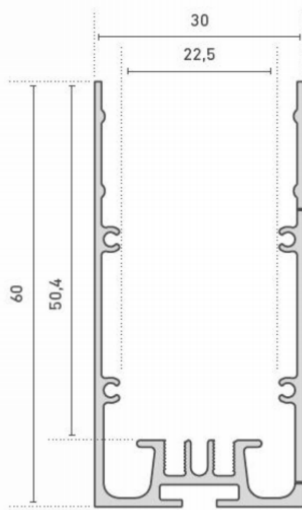

## PROFIL ALUMINIUM P03-015

## CARACTÉRISTIQUES

<i>Matière</i>	Aluminium 6063
<i>Finition</i>	Éloxé naturel
<i>Longueur maximale</i>	3m
<i>Dimension (LxH)</i>	30x60mm
<i>Puissance LED</i>	9-24W/m

## DIMENSIONS (mm)