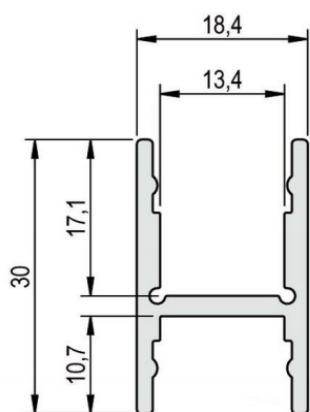

PROFIL ALUMINIUM P03-003

CARACTÉRISTIQUES

<i>Matière</i>	Aluminium 6063
<i>Finition</i>	Éloxé naturel
<i>Longueur maximale</i>	3m
<i>Dimension (LxH)</i>	18,4x30mm
<i>Puissance LED</i>	9-24W/m

DIMENSIONS (mm)