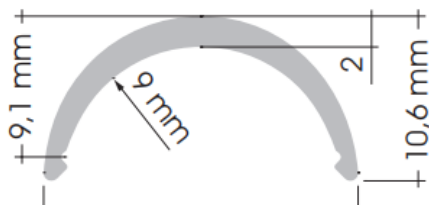

PROFIL ALUMINIUM P02-001

CARACTÉRISTIQUES

<i>Matière</i>	Aluminium EN AW 6060
<i>Finition</i>	Éloxé naturel
<i>Longueur maximale</i>	3m
<i>Dimension (LxH)</i>	18x9mm
<i>Puissance LED</i>	9-24W/m

DIMENSIONS (mm)