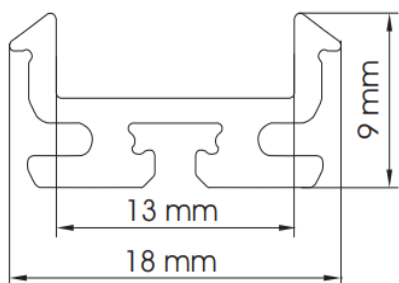

PROFIL ALUMINIUM P02-001

CARACTÉRISTIQUES

<i>Matière</i>	Aluminium EN AW 6060
<i>Finition</i>	Éloxé naturel
<i>Longueur maximale</i>	3m
<i>Dimension (LxH)</i>	18x9mm
<i>Puissance LED</i>	9-24W/m

DIMENSIONS (mm)