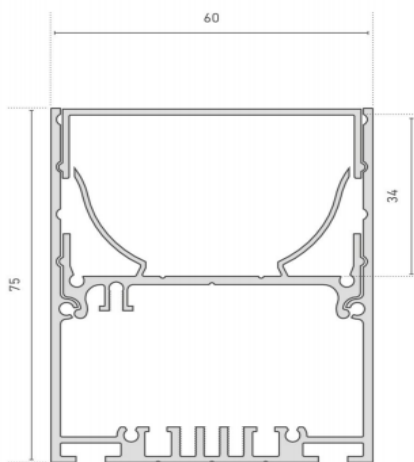

PROFIL ALUMINIUM P03-019

CARACTÉRISTIQUES

<i>Matière</i>	Aluminium 6063
<i>Finition</i>	Éloxé naturel
<i>Longueur maximale</i>	3m
<i>Dimension (LxH)</i>	60x75mm
<i>Puissance LED</i>	9-24W/m

DIMENSIONS (mm)