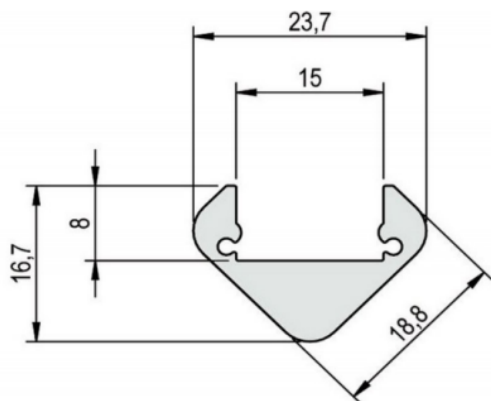

PROFIL ALUMINIUM P03-005

CARACTERISTIQUES

<i>Matière</i>	Aluminium 6063
<i>Finition</i>	Eloxé naturel
<i>Longueur maximale</i>	3m
<i>Dimension (LxH)</i>	23,7x16,7mm
<i>Puissance LED</i>	9-24W/m

DIMENSIONS (mm)